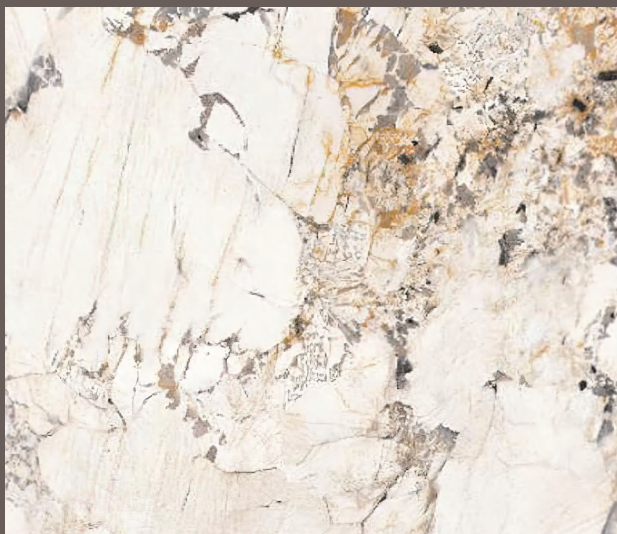

太阳之神、光明之神，预言之神，音乐之神.....

阿波罗有着太多的正能量标签；

绚丽的花色，好似耀眼夺目的阿波罗之光，

无疑是家居中最好的装饰。

SBY-BJ6816

阿波罗光耀

规格: 1200x2420mm 连纹: 三连纹